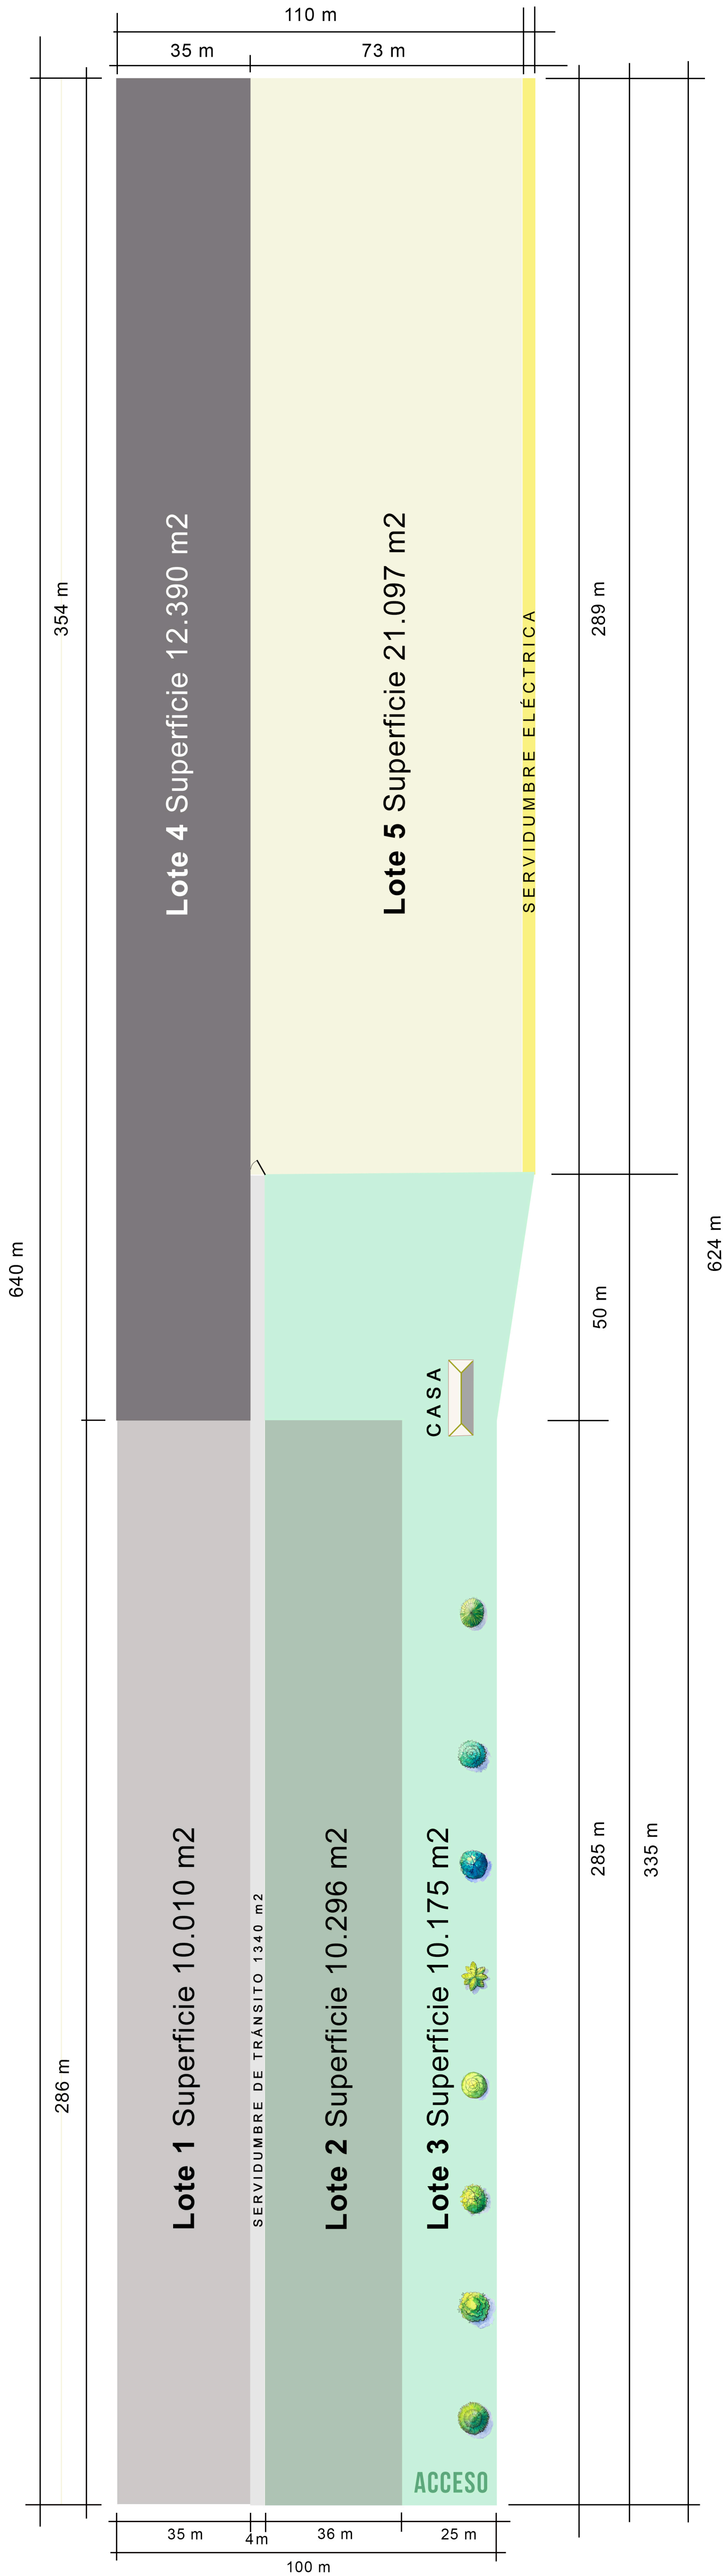

SUBDIVISIÓN EL BORDAL

Mapa de Loteo Zapallar

Panamericana Norte

NOTA: Cuadro de superficies

Lote 1 Superficie 10.010 m²

Lote 2 Superficie 10.296 m²

Lote 3 Superficie 10.175 m²

Lote 4 Superficie 12.390 m²

Lote 5 Superficie 21.097 m²